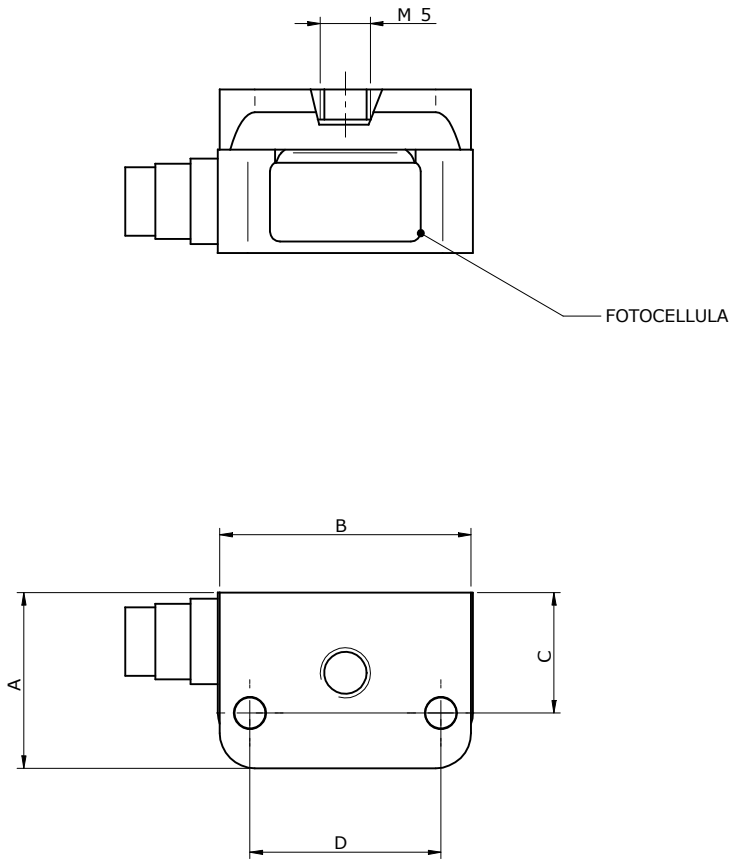

CONFIDENTIAL - NOT TO BE DISCLOSED

SCHEDA TECNICA PRODOTTO

LAMA D' ARIA PER FOTOCELLULA

DATA/DATE	13/12/2020		
AUTORE/AUTHOR	LLombardi		
PESO/WEIGHT	0.000 kg	SCALA/SCALE	2:1
CODICE/COE	90UGL-----	REV.	00